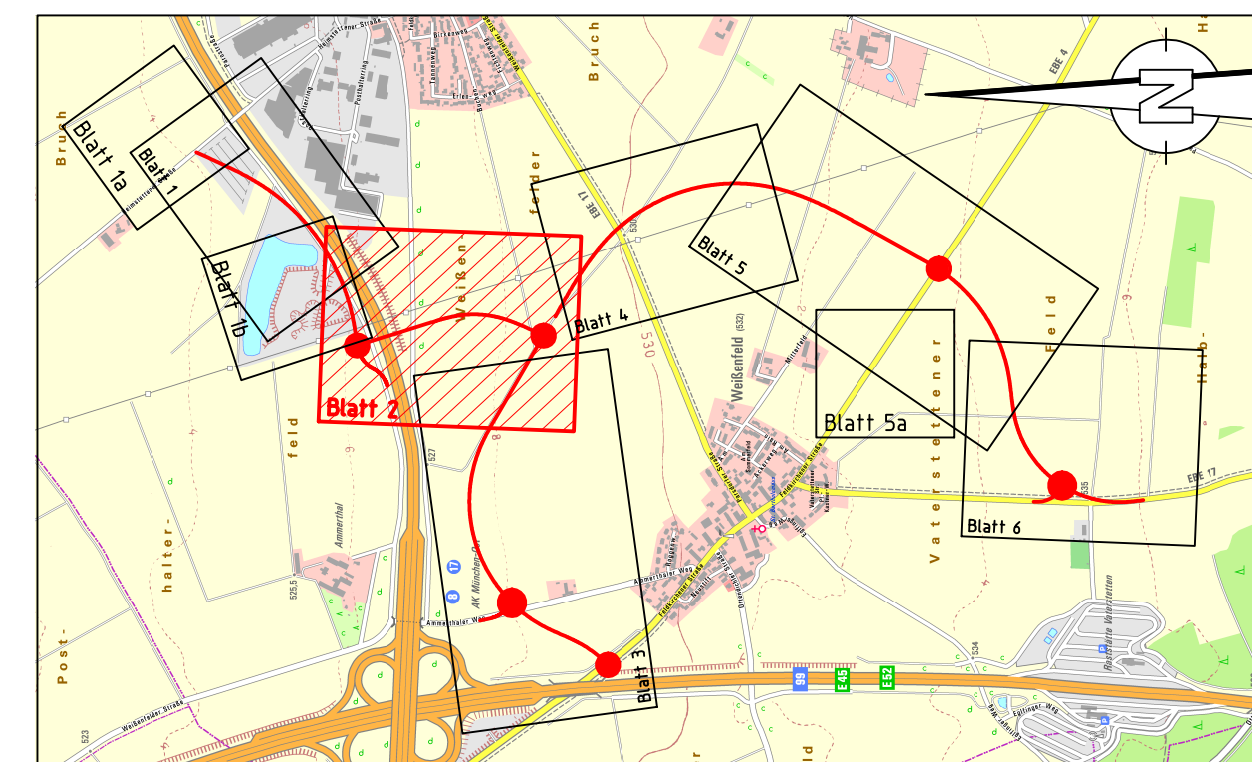

Schübler-Plan
Ingenieurgesellschaft mbH
Frankfurt am Main
Standort München
Eberhardstraße 55
80807 München
E-Mail: muenchen@schuebler-plan.de
http://www.schuebler-plan.de

bearbeitet	01/2017	Gerullis
gezeichnet	01/2017	Gerullis

geprüft: 01/2017 Osmüller
München, den 20.01.2017
Ort, Datum, Unterschrift

A	Tektur 1 nach Erörterung 01/2019	Juli 2019	Gerullis
Nr.	Art der Änderung	Datum	Name

FESTSTELLUNGSENTWURF

Gemeinde Vaterstetten
Wendelsteinstraße 7
85591 Vaterstetten

Unterlage / Blatt-Nr.: 10.1 / 2 A

Grundenwerbsplan
OU Parsdorf 0+550 - 1+250
OU Weißefeld 1+050 - 1+350
Maßstab: 1:1000

Kreisstraßen EBE 4, EBE 17 Umfahrungen Weißefeld - Parsdorf Bauabschnitt III

aufgestellt:
Gemeinde Vaterstetten

Planfestgestellt mit Beschluss
der Regierung von Oberbayern
Az. 32-4354.4-2-3
München, 10.07.2020

Vaterstetten, den 27.01.2017
gez. Guggenberger
Oberregierungsrat

1. Tektur aufgestellt:
Gemeinde Vaterstetten

Vaterstetten, den 02.09.2019

Landkreis EBERSBERG
Gemeinde VATERSTETTEN
Gemarkung PARSDORF

Landkreis EBERSBERG
Gemeinde VATERSTETTEN
Gemarkung PARSDORF